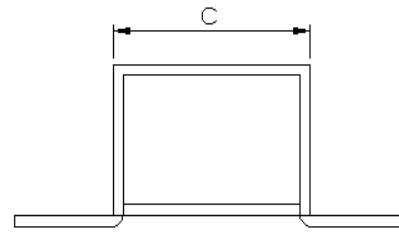

MODÜLER KABİN SİSTEMLERİ

GÖZETLEME PENCERELİ PANEL
Polikarbon veya pleksi kullanılır.
Conta ile montajlanır.

KAPI
20x20mm profiller ile desteklenir.

Endüstrinin her alanında kullanıma uygun modüler parçalardan oluşan kabinlerdir. Bundan dolayı kaynaklı konstrüksiyonlar yerine kurulumu hızlı, dayanıklı, ekonomik kabin çözümüdür. Gözetleme penceresinden havalandırma deliğine kadar tüm detaylar yer alır. Montajı Roldory ekibi yapabilir veya sizler yaparak fiyat avantajı sağlayabilirsiniz.

KÖŞE BAĞLANTI PARÇASI

KÖŞE PROFİLİ

ARA PROFİL

TEKNİK ÖZELLİKLER

Panel Sac Kalınlığı: 1.5mm
Kabin ebatlar: max 3.5x3.5x3.5m

A : 40mm, 50mm

B : 40mm, 50mm

C : 40mm, 50mm