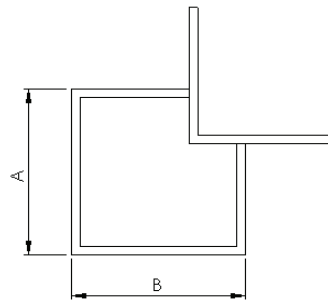

MODÜLER KABİN SİSTEMLERİ

GÖZETLEME PENCERELİ PANEL
Polikarbon veya pleksi kullanılır.
Conta ile montajlanır.

KAPI
20x20mm profiller ile desteklenir.

Endüstrinin her alanında kullanıma uygun modüler parçalardan oluşan kabinlerdir. Bundan dolayı kaynaklı konstrüksiyonlar yerine kurulumu hızlı, dayanıklı, ekonomik kabin çözümüdür. Gözetleme penceresinden havalandırma deliğine kadar tüm detaylar yer alır. Montajı Roldory ekibi yapabilir veya sizler yaparak fiyat avantajı sağlayabilirsiniz.

KÖŞE BAĞLANTI PARÇASI

KÖŞE PROFİLİ

ARA PROFİL

TEKNİK ÖZELLİKLER

Panel Sac Kalınlığı: 1.5mm
Kabin ebatlar: max 3.5x3.5x3.5m

A : 40mm, 50mm

B : 40mm, 50mm

C : 40mm, 50mm